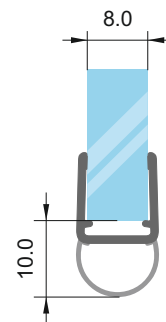

Балонче

за стъкло: 6-8 мм

код 2.0 м: 7777-401-2.0. Цена: 13,00 лв
код 2.2 м: 7777-401-2.2. Цена: 14,10 лв
код 2.5 м: 7777-401-2.5. Цена: 17,80 лв
код 3.0 м: 7777-401-3.0. Цена: 20,00 лв

Крайно перо

за стъкло: 6-8 мм