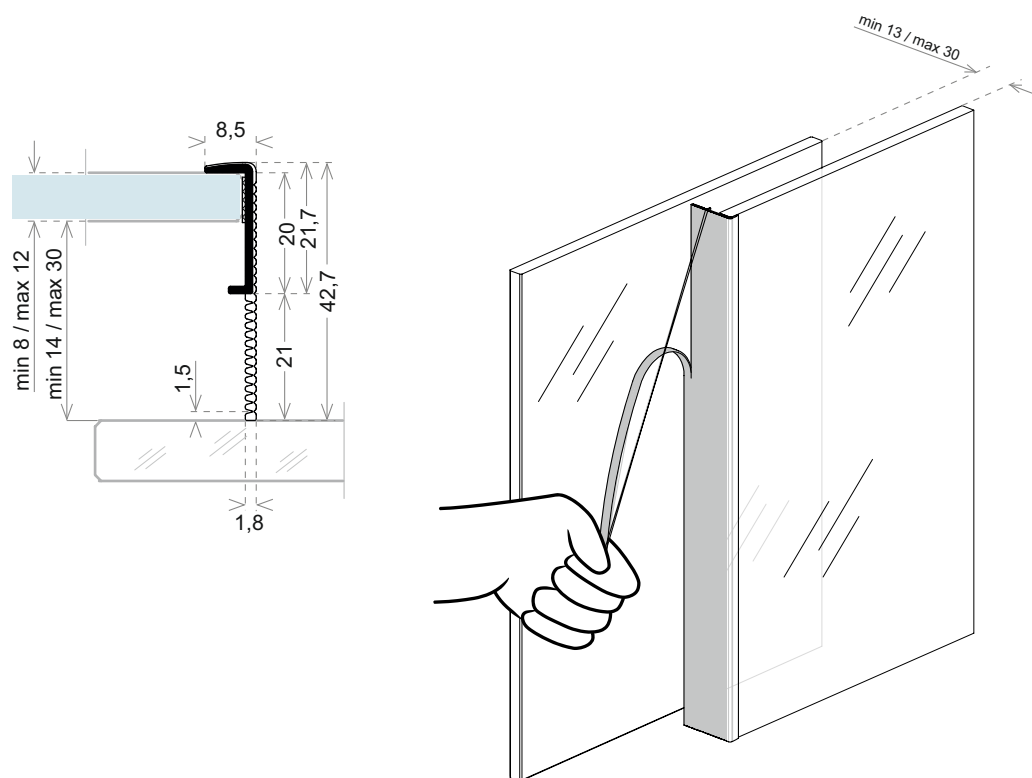

Уплътнение Плъзгане перо с лепене

- комбинирано (подходящо за 8 мм, 10 мм и 12 мм дебелина на стъклото)
- с възможност за прецизно напасване на дължината на перото от 14 мм до 30 мм през 1,5 мм
- минималистичен дизайн