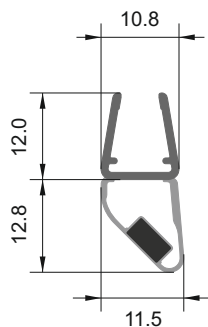

за стъкло: 6-8 мм

код 2.2 м: 7777-404/15-2.2. Цена: 14,10 лв

код 3.0 м: 7777-404/15-3.0. Цена: лв

Перо 20 мм

за стъкло: 6-8 мм

код 2.2 м: 7777-404/20-2.2. Цена: 14,10 лв

код 3.0 м: 7777-404/20-3.0. Цена: 20,00 лв

Перо 25 мм

за стъкло: 6-8 мм

код 2.2 м: 7777-404/25-2.2. Цена: 14,10 лв

код 3.0 м: 7777-404/25-3.0. Цена: 20,00 лв

Комплект прозрачни магнити за душ кабина

- съвместими със стъкла 6 мм и 8 мм в зависимост от поставянето
- за 90°,180°,135° и за плъзгане в зависимост от комбинацията
- изработени от двукомпонентен материал за по-меко затваряне и отваряне както и за избягване на проблема „залепване“
- дълъг експлоатационен период преди пожълтяване или скъсване
- произведени в Италия при завишен качествен контрол

90°

за стъкло: 6-8 мм

код 2.0 м: 7777-412-2.0. Цена: 31,90 лв
код 2.2 м: 7777-412-2.2. Цена: 35,10 лв
код 2.5 м: 7777-412-2.5. Цена: 40,00 лв
код 3.0 м: 7777-412-3.0. Цена: 47,00 лв

180°

за стъкло: 6-8 мм