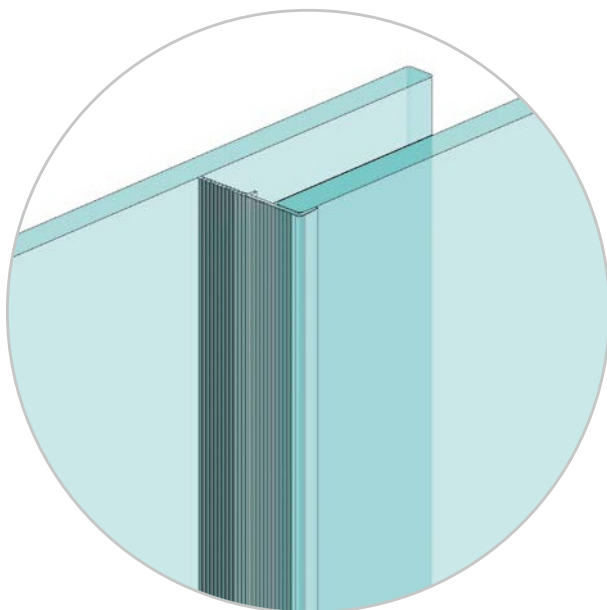

3M type

Дебелина стъкло	Дължина	Код	Цена
8 мм до 12 мм	3,0 метра	0002-GLASSILIPSL3000	67,50 лв/бр с ДДС
Почистваща салф.	брой	002-GLASSCLEAN	4,50 лв с ДДС