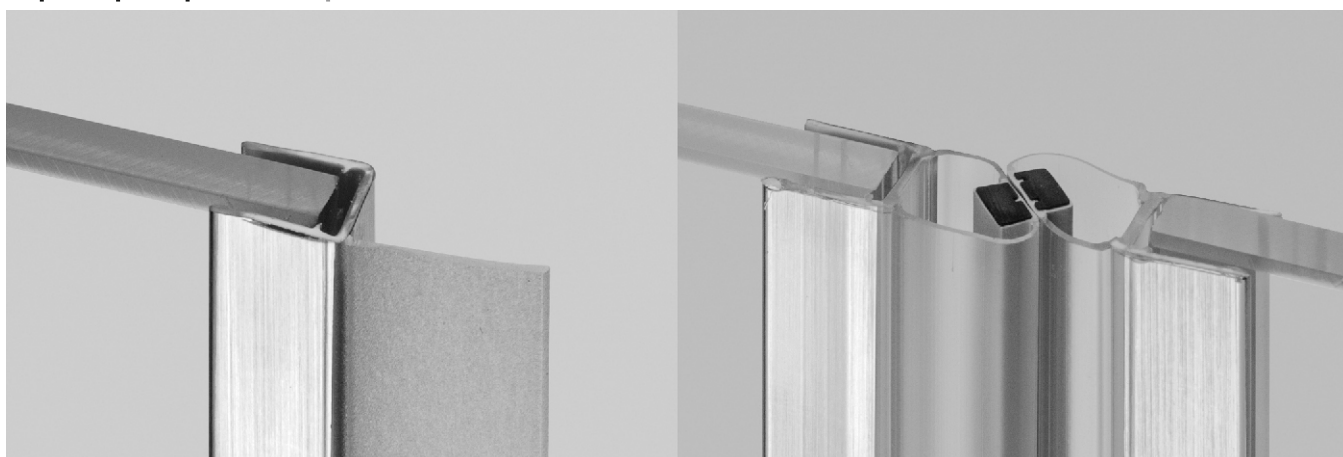

Серия Хромирани / стр. 14-16