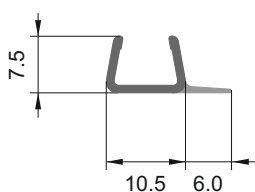

Перо 6 мм

за стъкло: 8 мм

код 2.2 м: 7777-1904/6FU-2.2. Цена: 21,10 лв
код 2.5 м: 7777-1904/6FU-2.5. Цена: 23,80 лв

Перо 20 мм

за стъкло: 8 мм

код 2.2 м: 7777-1904/20FU-2.2. Цена: 21,10 лв
код 2.5 м: 7777-1904/20FU-2.5. Цена: 23,80 лв