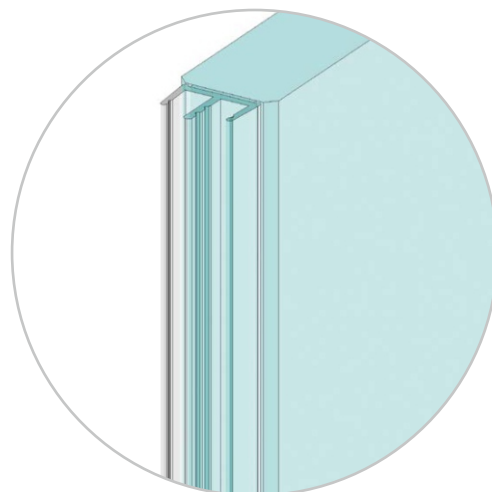

Уплътнение Челно за стъкло с лепене

3M type

- комбинирано (подходящо за 8 мм, 10 мм и 12 мм дебелина на стъклото)
- с възможност за прецизно напасване на перото за фузи от 2.5 мм до 6.5 мм
- минималистичен дизайн

Дебелина стъкло	Дължина	Код	Цена
от 8 мм до 12 мм	3.0 метра	0002-GLASSLIP3000	65.00 лв/бр с ДДС
Инструмент	брой	002-GLASSLIPACC	13.00 лв с ДДС
Почистваща салф.	брой	002-GLASSCLEAN	4.50 лв с ДДС