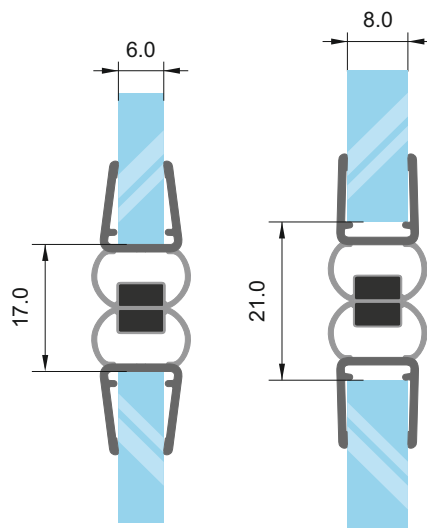

0°

за стъкло: 6-8 мм

код 2.2 м: 7777-1411.2200.FU. Цена: 53,00 лв
код 2.5 м: 7777-1411.2500.FU. Цена: 56,20 лв