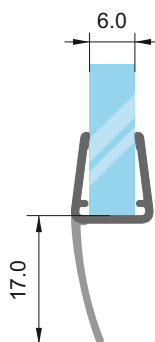

Основни прозрачни уплътнения за душ кабина

- съвместими със стъкла 6 мм и 8 мм в зависимост от поставянето
- дълъг експлоатационен период преди пожълтяване или скъсване
- произведени в Италия при завишен качествен контрол

Балонче

за стъкло: 6-8 мм

код 2.0 м: 7777-401-2.0. Цена: 13,00 лв
код 2.2 м: 7777-401-2.2. Цена: 14,10 лв
код 2.5 м: 7777-401-2.5. Цена: 17,80 лв
код 3.0 м: 7777-401-3.0. Цена: 20,00 лв

Крайно перо

за стъкло: 6-8 мм

код 2.0 м: 7777-405/16-2.0. Цена: 13,00 лв
код 2.2 м: 7777-405/16-2.2. Цена: 14,10 лв
код 2.5 м: 7777-405/16-2.5. Цена: 17,80 лв
код 3.0 м: 7777-405/-3.0. Цена: 20,00 лв