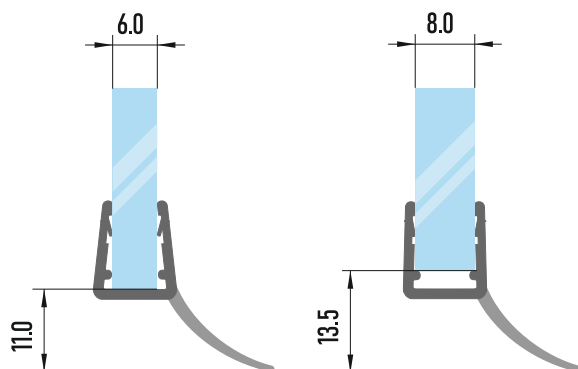

Странично перо

за стъкло: 6-8 мм

код 2.0 м: 7777-407-2.0. Цена: 13,00 лв
код 2.2 м: 7777-407-2.2. Цена: 14,10 лв
код 2.5 м: 7777-407-2.5. Цена: 17,80 лв
код 3.0 м: 7777-407-3.0. Цена: 20,00 лв