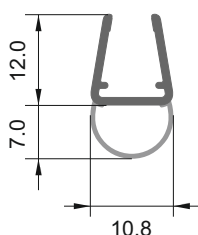

Балонче

за стъкло: 6-8 мм

код 2.2 м: 7777-1401FU-2.2. Цена: 21,10 лв
код 2.5 м: 7777-1401FU-2.5. Цена: 23,80 лв
код 3.0 м: 7777-1401FU-3.0. Цена: 28,00 лв

Крайно перо

за стъкло: 6-8 мм

код 2.2 м: 7777-1405/16FU-2.2. Цена: 21,10 лв
код 2.5 м: 7777-1405/16FU-2.5. Цена: 24,30 лв
код 3.0 м: 7777-1405/16FU-3.0. Цена: 28,00 лв