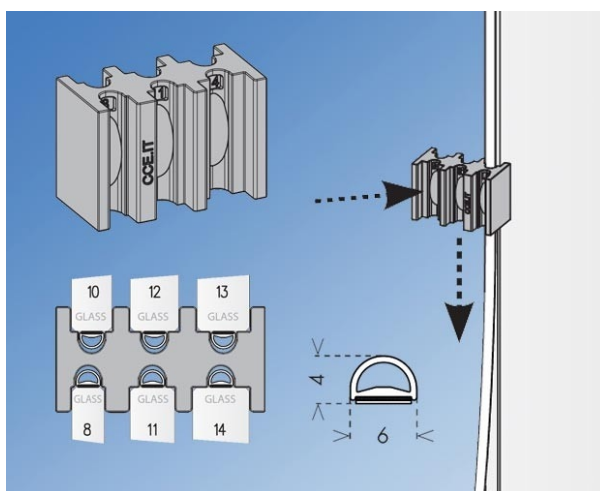

Инструмент за прецизно лепене

Дебелина стъкло	Дължина	Код	Цена
от 8 мм до 12 мм	на метър	002-GLASSBUMP	28,00 лв/м с ДДС
Инструмент	брой	002-GLASSBUMPACC	13,00 лв с ДДС
Почистваща салф.	брой	002-GLASSCLEAN	4,50 лв с ДДС