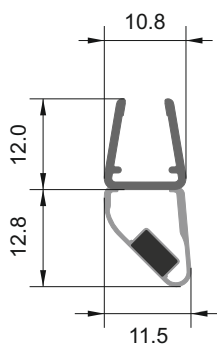

Балонче

за стъкло: 6-8 мм

код 2.5 м: 7777-1401.F2-2.5. Цена: 40,90 лв

Крайно перо

за стъкло: 6-8 мм

код 2.5 м: 7777-1405/16.F2-2.5. Цена: 40,90 лв

Комплект хромирани магнити за душ кабина

- съвместими със стъкла 6 мм и 8 мм в зависимост от поставянето
- за 90°, 180°, 135° и за плъзгане в зависимост от комбинацията
- изработени от двукомпонентен материал за по-мекото затваряне и отваряне както и за избягване на проблема „залепване“
- дълъг експлоатационен период преди пожълтяване или скъсване
- произведени в Италия при завишен качествен контрол

90°

за стъкло: 6-8 мм

код 2.5 м: 7777-1412.F2-2.5. Цена: 67,00 лв

180°

за стъкло: 6-8 мм

код 2.5 м: 7777-1412.F2-2.5. Цена: 67,00 лв

0°

за стъкло: 6-8мм