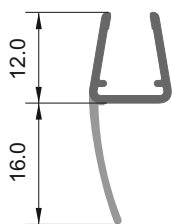

Балонче

за стъкло: 6-8 мм

код 2.0 м: 7777-401-2.0. Цена: 13,00 лв
код 2.2 м: 7777-401-2.2. Цена: 14,10 лв
код 2.5 м: 7777-401-2.5. Цена: 17,80 лв
код 3.0 м: 7777-401-3.0. Цена: 20,00 лв

Крайно перо

за стъкло: 6-8 мм