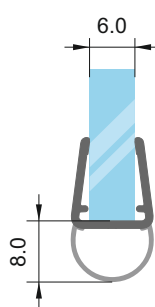

Балонче

за стъкло: 6-8 мм

код 2.0 м: 7777-401-2.0. Цена: 13,00 лв
код 2.2 м: 7777-401-2.2. Цена: 14,10 лв
код 2.5 м: 7777-401-2.5. Цена: 17,80 лв
код 3.0 м: 7777-401-3.0. Цена: 20,00 лв

Крайно перо

за стъкло: 6-8 мм