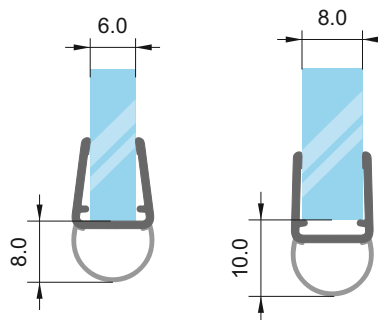

Балонче

за стъкло: 6-8 мм

код 2.2 м: 7777-1401FU-2.2. Цена: 21,10 лв
код 2.5 м: 7777-1401FU-2.5. Цена: 23,80 лв
код 3.0 м: 7777-1401FU-3.0. Цена: 28,00 лв

Крайно перо

за стъкло: 6-8 мм

код 2.2 м: 7777-1405/16FU-2.2. Цена: 21,10 лв
код 2.5 м: 7777-1405/16FU-2.5. Цена: 24,30 лв
код 3.0 м: 7777-1405/16FU-3.0. Цена: 28,00 лв