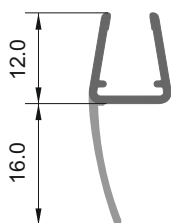

Балонче

за стъкло: 6-8 мм

код 2.2 м: 7777-1401FU-2.2. Цена: 21,10 лв
код 2.5 м: 7777-1401FU-2.5. Цена: 23,80 лв
код 3.0 м: 7777-1401FU-3.0. Цена: 28,00 лв

Крайно перо

за стъкло: 6-8 мм

код 2.2 м: 7777-1405/16FU-2.2. Цена: 21,10 лв
код 2.5 м: 7777-1405/16FU-2.5. Цена: 24,30 лв
код 3.0 м: 7777-1405/16FU-3.0. Цена: 28,00 лв