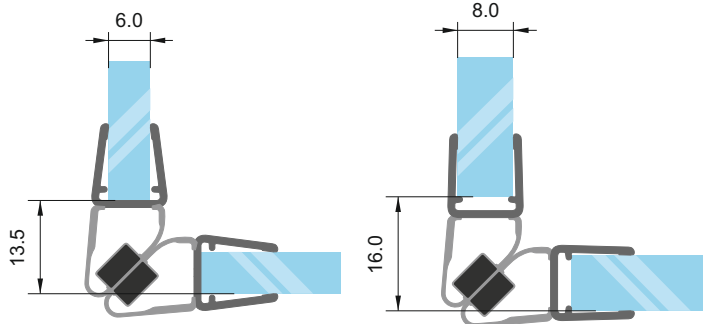

Комплект хромирани магнити за душ кабина

- съвместими със стъкла 6 мм и 8 мм в зависимост от поставянето
- за 90°, 180°, 135° и за плъзгане в зависимост от комбинацията
- изработени от двукомпонентен материал за по-мекото затваряне и отваряне както и за избягване на проблема „залепване“
- дълъг експлоатационен период преди пожълтяване или скъсване
- произведени в Италия при завишен качествен контрол

90°

за стъкло: 6-8 мм

код 2.5 м: 7777-1412.F2-2.5. Цена: 67,00 лв