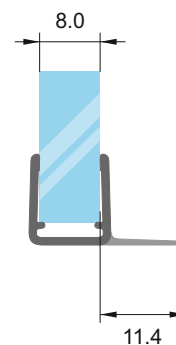

код 2.2 м: 7777-1904/6-2.2. Цена: 14,10 лв
код 2.5 м: 7777-1904/6-2.5. Цена: 17,80 лв

Перо 10 мм

за стъкло: 6-8 мм

код 2.2 м: 7777-404/10-2.2. Цена: 14,10 лв
код 3.0 м: 7777-1404/10-3.0. Цена: 20,00 лв

Перо 15 мм