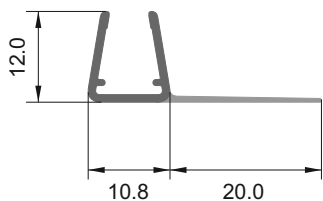

Перо 15 мм

за стъкло: 6-8 мм

код 2.2 м: 7777-404/15-2.2. Цена: 14,10 лв

код 3.0 м: 7777-404/15-3.0. Цена: ..... лв

Перо 20 мм

за стъкло: 6-8 мм

код 2.2 м: 7777-404/20-2.2. Цена: 14,10 лв

код 3.0 м: 7777-404/20-3.0. Цена: 20,00 лв