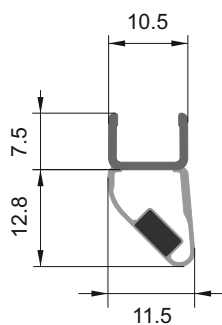

90°

за стъкло: 6-8 мм

код 2.5 м: 7777-1901.2500-90. Цена: 40,00 лв