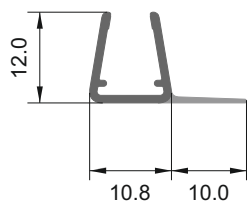

Уплътнения за плъзгащи системи

- съвместими със стъкла 6 мм и 8 мм в зависимост от поставянето
- дълъг експлоатационен период преди пожълтяване или скъсване
- произведени в Италия при завишен качествен контрол

Перо 6 мм

за стъкло: 8 мм

код 2.2 м: 7777-1904/6-2.2. Цена: 14,10 лв
код 2.5 м: 7777-1904/6-2.5. Цена: 17,80 лв

Перо 10 мм

за стъкло: 6-8 мм

код 2.2 м: 7777-404/10-2.2. Цена: 14,10 лв
код 3.0 м: 7777-1404/10-3.0. Цена: 20,00 лв