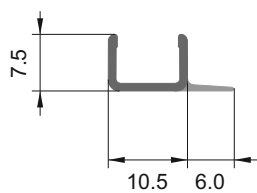

Уплътнения за плъзгащи системи

- съвместими със стъкла 6 мм и 8 мм в зависимост от поставянето
- дълъг експлоатационен период преди пожълтяване или скъсване
- произведени в Италия при завишен качествен контрол

Перо 6 мм

за стъкло: 8 мм

код 2.2 м: 7777-1904/6-2.2. Цена: 14,10 лв
код 2.5 м: 7777-1904/6-2.5. Цена: 17,80 лв