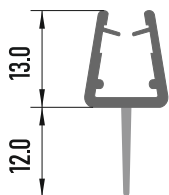

код 1.0 м: 7777-402-1.0. Цена: 6,10 лв
 код 2.2 м: 7777-402-2.2. Цена: 14,10 лв
 код : 7777-402-С - 1.0 м извито. Цена: 70,20 лв

Централно перо

за стъкло: 6-8 мм

код 2.2 м: 7777-426-2.2. Цена: 14,10 лв
 код 2.5 м: 7777-426-2.5. Цена: 17,80 лв