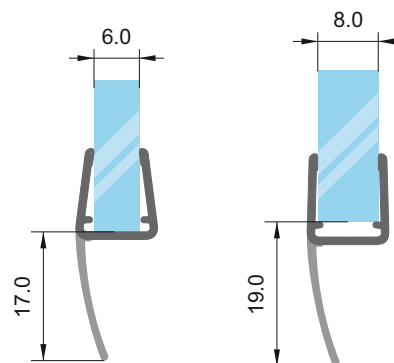

Балонче

за стъкло: 6-8 мм

код 2.2 м: 7777-1401FU-2.2. Цена: 21,10 лв
код 2.5 м: 7777-1401FU-2.5. Цена: 23,80 лв
код 3.0 м: 7777-1401FU-3.0. Цена: 28,00 лв

Крайно перо

за стъкло: 6-8 мм

код 2.2 м: 7777-1405/16FU-2.2. Цена: 21,10 лв
код 2.5 м: 7777-1405/16FU-2.5. Цена: 24,30 лв
код 3.0 м: 7777-1405/16FU-3.0. Цена: 28,00 лв