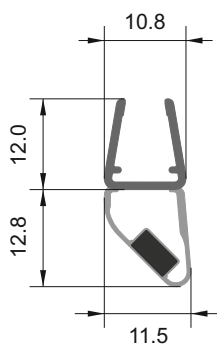

Комплект черни магнити за душ кабина

- съвместими със стъкла 6 мм и 8 мм в зависимост от поставянето
- за 90°, 180°, 135° и за плъзгане в зависимост от комбинацията
- изработени от двукомпонентен материал за по-меко затваряне и отваряне както и за избягване на проблема „залепване“
- дълъг експлоатационен период
- произведени в Италия при завишен качествен контрол

90°

за стъкло: 6-8 мм

код 2.2 м: 7777-1412FU-2.2. Цена: 53,00 лв

код 2.5 м: 7777-1412FU-2.5. Цена: 56,20 лв

код 3.0 м: 7777-1412FU-3.0. Цена: 67,40 лв