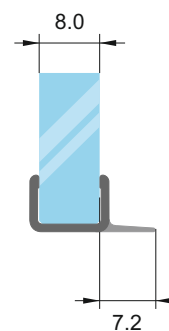

Уплътнения за плъзгащи системи

- съвместими със стъкла 6 мм и 8 мм в зависимост от поставянето
- дълъг експлоатационен период преди пожълтяване или скъсване
- произведени в Италия при завишен качествен контрол

Перо 6 мм

за стъкло: 8 мм

код 2.2 м: 7777-1904/6-2.2. Цена: 14,10 лв
код 2.5 м: 7777-1904/6-2.5. Цена: 17,80 лв

Перо 10 мм

за стъкло: 6-8 мм

код 2.2 м: 7777-404/10-2.2. Цена: 14,10 лв
код 3.0 м: 7777-1404/10-3.0. Цена: 20,00 лв