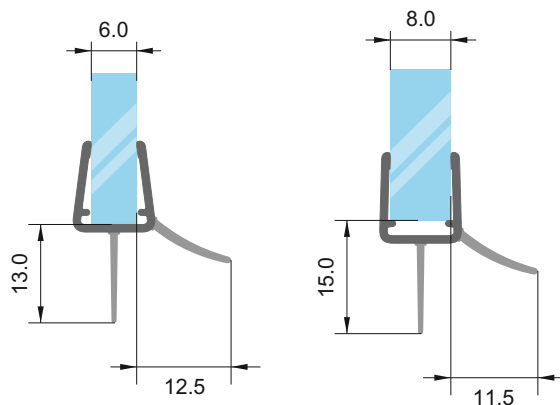

код 1.0 м: 7777-402-1.0. Цена: 6,10 лв
 код 2.2 м: 7777-402-2.2. Цена: 14,10 лв
 код : 7777-402-С - 1.0 м извито. Цена: 70,20 лв

Централно перо

за стъкло: 6-8 мм

код 2.2 м: 7777-426-2.2. Цена: 14,10 лв
 код 2.5 м: 7777-426-2.5. Цена: 17,80 лв