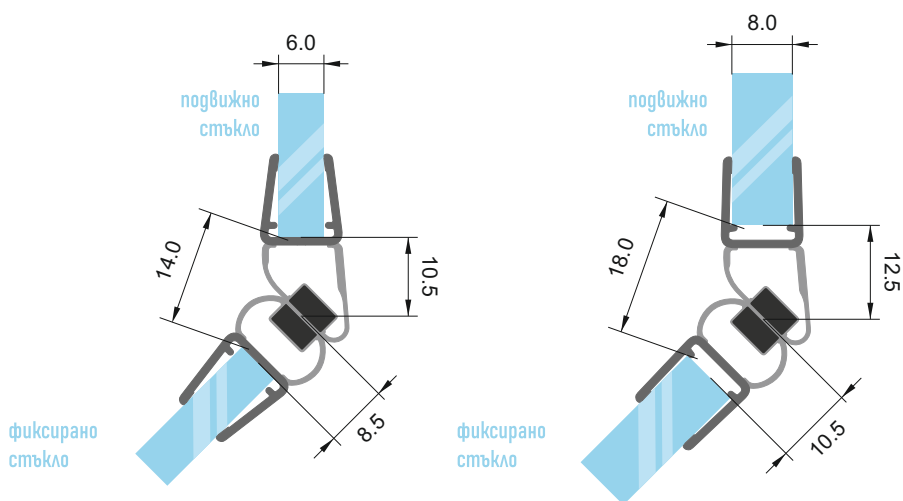

0°

за стъкло: 6-8 мм

код 2.2 м: 7777-1411.2200.FU. Цена: 53,00 лв
 код 2.5 м: 7777-1411.2500.FU. Цена: 56,20 лв

135°

за стъкло: 6-8 мм

код 2.2 м: 7777-1411.135.2200.FU. Цена: 53,00 лв
 код 2.5 м: 7777-1411.135INV.2500.FU. Цена: 56,20 лв