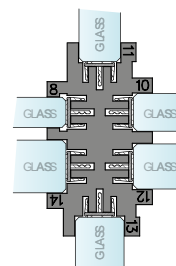

Дебелина стъкло	Дължина	Код	Цена
от 8 мм до 12 мм	3.0 метра	0002-GLASSLIP3000	65.00 лв/бр с ДДС
Инструмент	брой	002-GLASSLIPACC	13.00 лв с ДДС
Почистваща салф.	брой	002-GLASSCLEAN	4.50 лв с ДДС