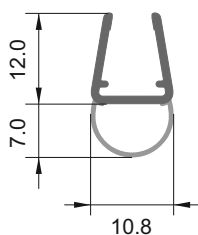

Балонче

за стъкло: 6-8 мм

код 2.0 м: 7777-401-2.0. Цена: 13,00 лв
код 2.2 м: 7777-401-2.2. Цена: 14,10 лв
код 2.5 м: 7777-401-2.5. Цена: 17,80 лв
код 3.0 м: 7777-401-3.0. Цена: 20,00 лв

Крайно перо

за стъкло: 6-8 мм