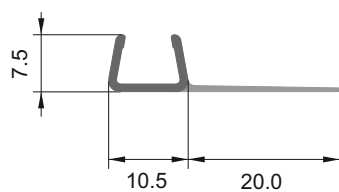

Перо 6 мм

за стъкло: 8 мм

код 2.2 м: 7777-1904/6FU-2.2. Цена: 21,10 лв
код 2.5 м: 7777-1904/6FU-2.5. Цена: 23,80 лв

Перо 20 мм

за стъкло: 8 мм

код 2.2 м: 7777-1904/20FU-2.2. Цена: 21,10 лв
код 2.5 м: 7777-1904/20FU-2.5. Цена: 23,80 лв