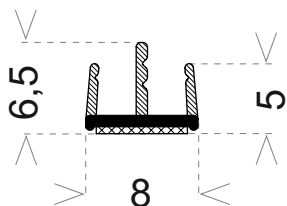

Уплътнение Челно за стъкло с лепене

3M type

- комбинирано (подходящо за 8 мм, 10 мм и 12 мм дебелина на стъклото)
- с възможност за прецизно напасване на перото за фузи от 2.5 мм до 6.5 мм
- минималистичен дизайн