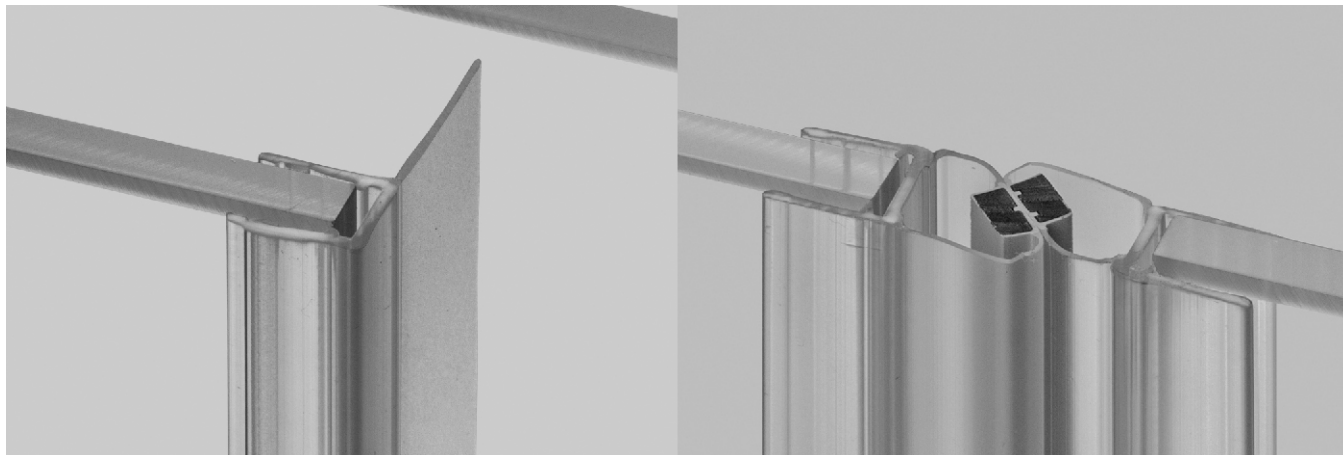

Уплътнения и магнити за душ кабини

Серия Прозрачни / стр. 2-8