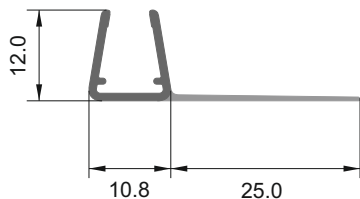

за стъкло: 6-8 мм

код 2.2 м: 7777-404/15-2.2. Цена: 14,10 лв

код 3.0 м: 7777-404/15-3.0. Цена: лв

Перо 20 мм

за стъкло: 6-8 мм

код 2.2 м: 7777-404/20-2.2. Цена: 14,10 лв

код 3.0 м: 7777-404/20-3.0. Цена: 20,00 лв