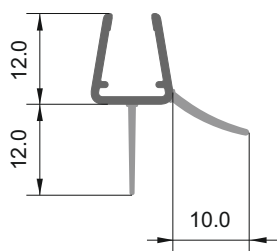

Балонче

за стъкло: 6-8 мм

код 2.2 м: 7777-1401FU-2.2. Цена: 21,10 лв
код 2.5 м: 7777-1401FU-2.5. Цена: 23,80 лв
код 3.0 м: 7777-1401FU-3.0. Цена: 28,00 лв

Крайно перо

за стъкло: 6-8 мм

код 2.2 м: 7777-1405/16FU-2.2. Цена: 21,10 лв
код 2.5 м: 7777-1405/16FU-2.5. Цена: 24,30 лв
код 3.0 м: 7777-1405/16FU-3.0. Цена: 28,00 лв