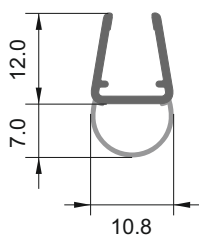

Основни хромирани уплътнения за душ кабина

- съвместими със стъкла 6 мм и 8 мм в зависимост от поставянето
- дълъг експлоатационен период преди пожълтяване или скъсване
- произведени в Италия при завишен качествен контрол