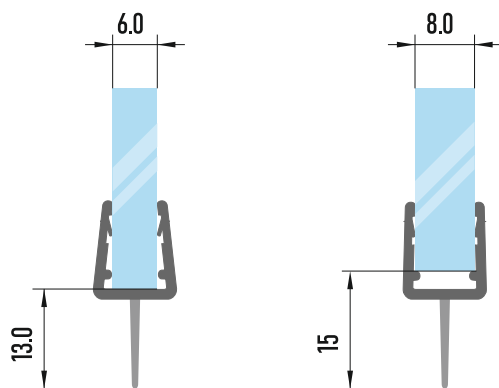

код 1.0 м: 7777-402-1.0. Цена: 6,10 лв
 код 2.2 м: 7777-402-2.2. Цена: 14,10 лв
 код : 7777-402-С - 1.0 м извито. Цена: 70,20 лв

Централно перо

за стъкло: 6-8 мм

код 2.2 м: 7777-426-2.2. Цена: 14,10 лв
 код 2.5 м: 7777-426-2.5. Цена: 17,80 лв