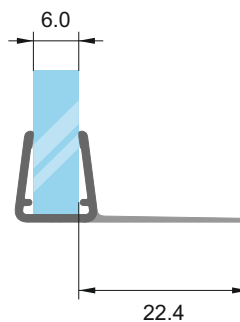

за стъкло: 6-8 мм

код 2.2 м: 7777-404/15-2.2. Цена: 14,10 лв

код 3.0 м: 7777-404/15-3.0. Цена: лв

Перо 20 мм

за стъкло: 6-8 мм

код 2.2 м: 7777-404/20-2.2. Цена: 14,10 лв

код 3.0 м: 7777-404/20-3.0. Цена: 20,00 лв