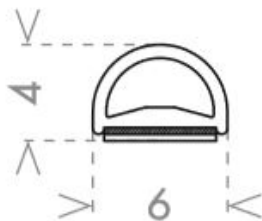

Уплътнение Балон за стъкло от 8 мм до 12 мм с лепене

3M type

В опаковка от 12 метра