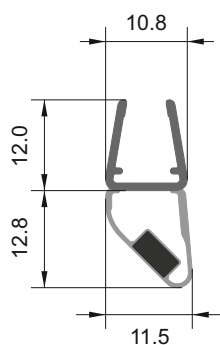

Балонче

за стъкло: 6-8 мм

код 2.5 м: 7777-1401.F2-2.5. Цена: 40,90 лв

Крайно перо

за стъкло: 6-8 мм

код 2.5 м: 7777-1405/16.F2-2.5. Цена: 40,90 лв

Комплект хромирани магнити за душ кабина

- съвместими със стъкла 6 мм и 8 мм в зависимост от поставянето
- за 90°, 180°, 135° и за плъзгане в зависимост от комбинацията
- изработени от двукомпонентен материал за по-мекото затваряне и отваряне както и за избягване на проблема „залепване“
- дълъг експлоатационен период преди пожълтяване или скъсване
- произведени в Италия при завишен качествен контрол

90°

за стъкло: 6-8 мм

код 2.5 м: 7777-1412.F2-2.5. Цена: 67,00 лв

180°

за стъкло: 6-8 мм

код 2.5 м: 7777-1412.F2-2.5. Цена: 67,00 лв

0°

за стъкло: 6-8мм