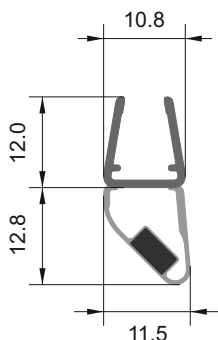

за стъкло: 6-8 мм

код 2.2 м: 7777-404/15-2.2. Цена: 14,10 лв

код 3.0 м: 7777-404/15-3.0. Цена: лв

Перо 20 мм

за стъкло: 6-8 мм

код 2.2 м: 7777-404/20-2.2. Цена: 14,10 лв

код 3.0 м: 7777-404/20-3.0. Цена: 20,00 лв

Перо 25 мм

за стъкло: 6-8 мм

код 2.2 м: 7777-404/25-2.2. Цена: 14,10 лв

код 3.0 м: 7777-404/25-3.0. Цена: 20,00 лв

Комплект прозрачни магнити за душ кабина

- съвместими със стъкла 6 мм и 8 мм в зависимост от поставянето
- за 90°,180°,135° и за плъзгане в зависимост от комбинацията
- изработени от двукомпонентен материал за по-меко затваряне и отваряне както и за избягване на проблема „залепване“
- дълъг експлоатационен период преди пожълтяване или скъсване
- произведени в Италия при завишен качествен контрол

90°

за стъкло: 6-8 мм

код 2.0 м: 7777-412-2.0. Цена: 31,90 лв
код 2.2 м: 7777-412-2.2. Цена: 35,10 лв
код 2.5 м: 7777-412-2.5. Цена: 40,00 лв
код 3.0 м: 7777-412-3.0. Цена: 47,00 лв

180°

за стъкло: 6-8 мм