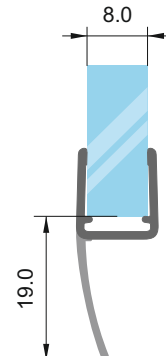

Балонче

за стъкло: 6-8 мм

код 2.5 м: 7777-1401.F2-2.5. Цена: 40,90 лв

Крайно перо

за стъкло: 6-8 мм

код 2.5 м: 7777-1405/16.F2-2.5. Цена: 40,90 лв

Комплект хромирани магнити за душ кабина

- съвместими със стъкла 6 мм и 8 мм в зависимост от поставянето
- за 90°, 180°, 135° и за плъзгане в зависимост от комбинацията
- изработени от двукомпонентен материал за по-мекото затваряне и отваряне както и за избягване на проблема „залепване“
- дълъг експлоатационен период преди пожълтяване или скъсване
- произведени в Италия при завишен качествен контрол

90°

за стъкло: 6-8 мм

код 2.5 м: 7777-1412.F2-2.5. Цена: 67,00 лв

180°

за стъкло: 6-8 мм

код 2.5 м: 7777-1412.F2-2.5. Цена: 67,00 лв

0°

за стъкло: 6-8мм