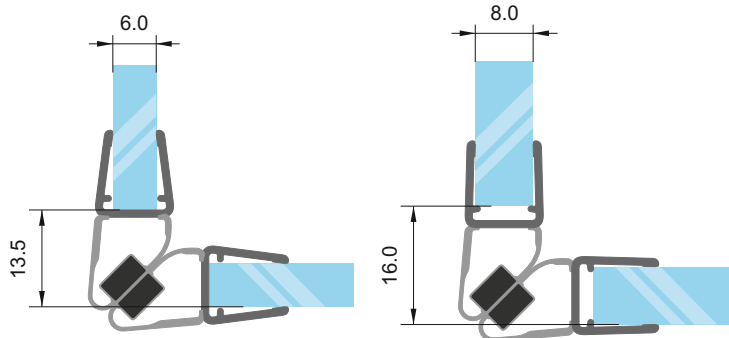

Перо 25 мм

за стъкло: 6-8 мм

код 2.2 м: 7777-404/25-2.2. Цена: 14,10 лв

код 3.0 м: 7777-404/25-3.0. Цена: 20,00 лв

Комплект прозрачни магнити за душ кабина

- съвместими със стъкла 6 мм и 8 мм в зависимост от поставянето
- за 90°,180°,135° и за плъзгане в зависимост от комбинацията
- изработени от двукомпонентен материал за по-меко затваряне и отваряне както и за избягване на проблема „залепване“
- дълъг експлоатационен период преди пожълтяване или скъсване
- произведени в Италия при завишен качествен контрол

90°

за стъкло: 6-8 мм

код 2.0 м: 7777-412-2.0. Цена: 31,90 лв
код 2.2 м: 7777-412-2.2. Цена: 35,10 лв
код 2.5 м: 7777-412-2.5. Цена: 40,00 лв
код 3.0 м: 7777-412-3.0. Цена: 47,00 лв

180°

за стъкло: 6-8 мм