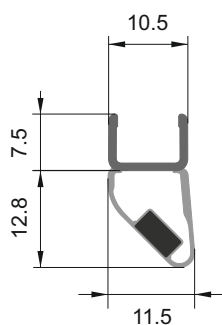

Комплект плитки прозрачни магнити

- за 8 мм стъкла
- дълъг експлоатационен период преди пожълтяване или скъсване
- произведени в Италия при завишен качествен контрол

180°

за стъкло: 8 мм

код 2.5 м: 7777-1901.2500-180. Цена: 40,00 лв