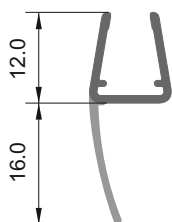

Балонче

за стъкло: 6-8 мм

код 2.5 м: 7777-1401.F2-2.5. Цена: 40,90 лв