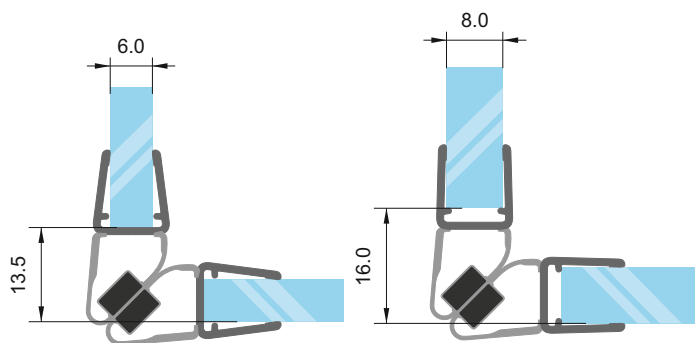

Комплект черни магнити за душ кабина

- съвместими със стъкла 6 мм и 8 мм в зависимост от поставянето
- за 90°, 180°, 135° и за плъзгане в зависимост от комбинацията
- изработени от двукомпонентен материал за по-меко затваряне и отваряне както и за избягване на проблема „залепване“
- дълъг експлоатационен период
- произведени в Италия при завишен качествен контрол

90°

за стъкло: 6-8 мм

код 2.2 м: 7777-1412FU-2.2. Цена: 53,00 лв

код 2.5 м: 7777-1412FU-2.5. Цена: 56,20 лв

код 3.0 м: 7777-1412FU-3.0. Цена: 67,40 лв