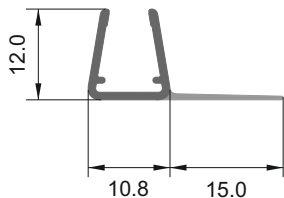

код 2.2 м: 7777-1904/6-2.2. Цена: 14,10 лв
код 2.5 м: 7777-1904/6-2.5. Цена: 17,80 лв

Перо 10 мм

за стъкло: 6-8 мм

код 2.2 м: 7777-404/10-2.2. Цена: 14,10 лв
код 3.0 м: 7777-1404/10-3.0. Цена: 20,00 лв

Перо 15 мм