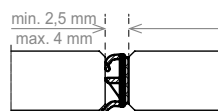

Дебелина стъкло	Дължина	Код	Цена
от 8 мм до 12 мм	3.0 метра	0002-GLASSLIP3000	65.00 лв/бр с ДДС
Инструмент	брой	002-GLASSLIPACC	13.00 лв с ДДС
Почистваща салф.	брой	002-GLASSCLEAN	4.50 лв с ДДС