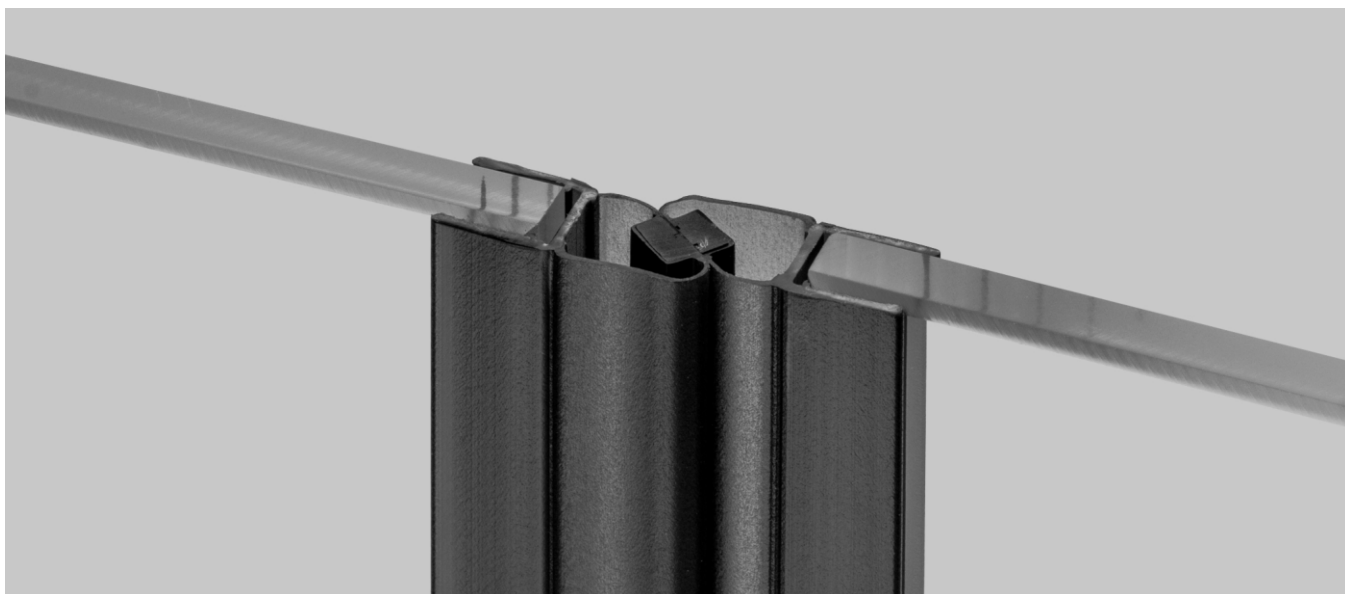

Перо 6 мм

за стъкло: 8 мм

код 2.2 м: 7777-1904/6FU-2.2. Цена: 21,10 лв
код 2.5 м: 7777-1904/6FU-2.5. Цена: 23,80 лв

Перо 20 мм

за стъкло: 8 мм

код 2.2 м: 7777-1904/20FU-2.2. Цена: 21,10 лв
код 2.5 м: 7777-1904/20FU-2.5. Цена: 23,80 лв