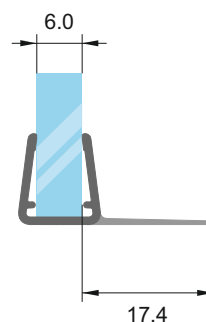

Перо 15 мм

за стъкло: 6-8 мм

код 2.2 м: 7777-404/15-2.2. Цена: 14,10 лв

код 3.0 м: 7777-404/15-3.0. Цена: ..... лв

Перо 20 мм

за стъкло: 6-8 мм

код 2.2 м: 7777-404/20-2.2. Цена: 14,10 лв

код 3.0 м: 7777-404/20-3.0. Цена: 20,00 лв