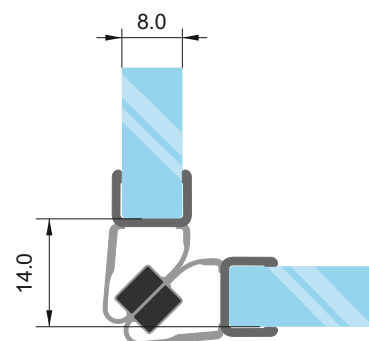

90°

за стъкло: 6-8 мм

код 2.5 м: 7777-1901.2500-90. Цена: 40,00 лв

Основни черни уплътнения за душ кабина

- съвместими със стъкла 6 мм и 8 мм в зависимост от поставянето
- дълъг експлоатационен период
- произведени в Италия при завишен качествен контрол