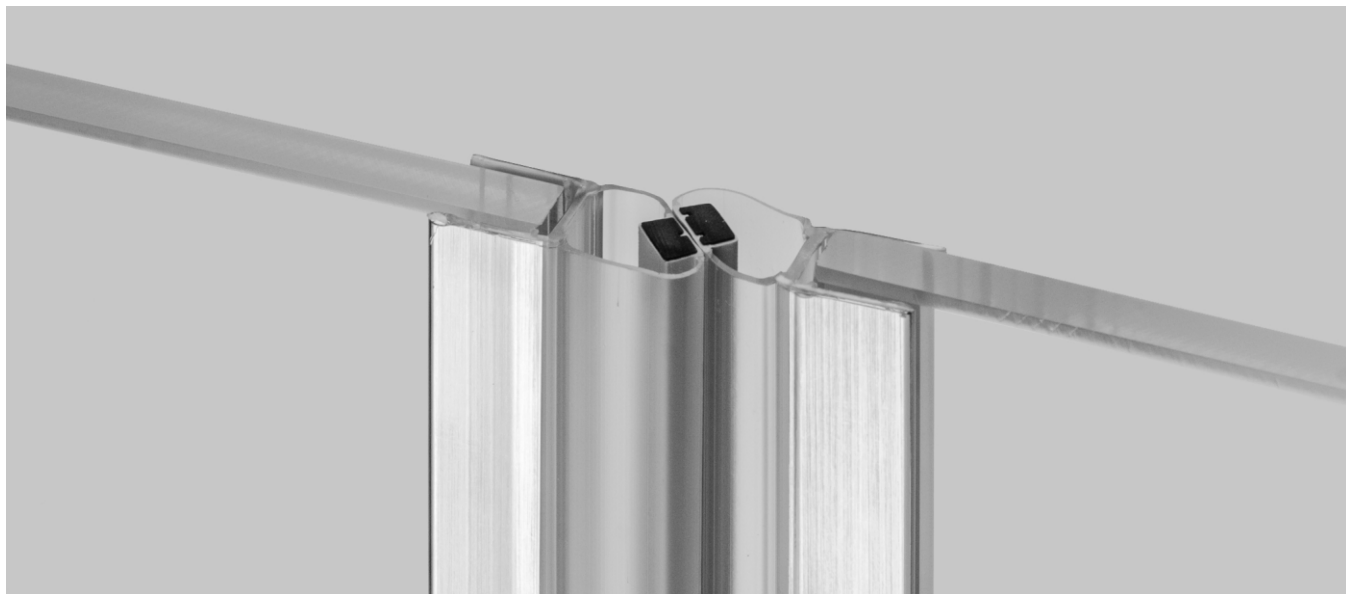

Балонче

за стъкло: 6-8 мм

код 2.5 м: 7777-1401.F2-2.5. Цена: 40,90 лв

Крайно перо

за стъкло: 6-8 мм

код 2.5 м: 7777-1405/16.F2-2.5. Цена: 40,90 лв

Комплект хромирани магнити за душ кабина

- съвместими със стъкла 6 мм и 8 мм в зависимост от поставянето
- за 90°, 180°, 135° и за плъзгане в зависимост от комбинацията
- изработени от двукомпонентен материал за по-мекото затваряне и отваряне както и за избягване на проблема „залепване“
- дълъг експлоатационен период преди пожълтяване или скъсване
- произведени в Италия при завишен качествен контрол