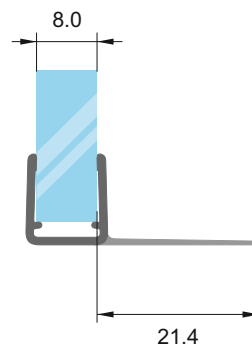

за стъкло: 6-8 мм

код 2.2 м: 7777-404/15-2.2. Цена: 14,10 лв

код 3.0 м: 7777-404/15-3.0. Цена: лв

Перо 20 мм

за стъкло: 6-8 мм

код 2.2 м: 7777-404/20-2.2. Цена: 14,10 лв

код 3.0 м: 7777-404/20-3.0. Цена: 20,00 лв