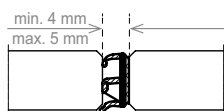

Дебелина стъкло	Дължина	Код	Цена
от 8 мм до 12 мм	3.0 метра	0002-GLASSLIP3000	65.00 лв/бр с ДДС
Инструмент	брой	002-GLASSLIPACC	13.00 лв с ДДС
Почистваща салф.	брой	002-GLASSCLEAN	4.50 лв с ДДС