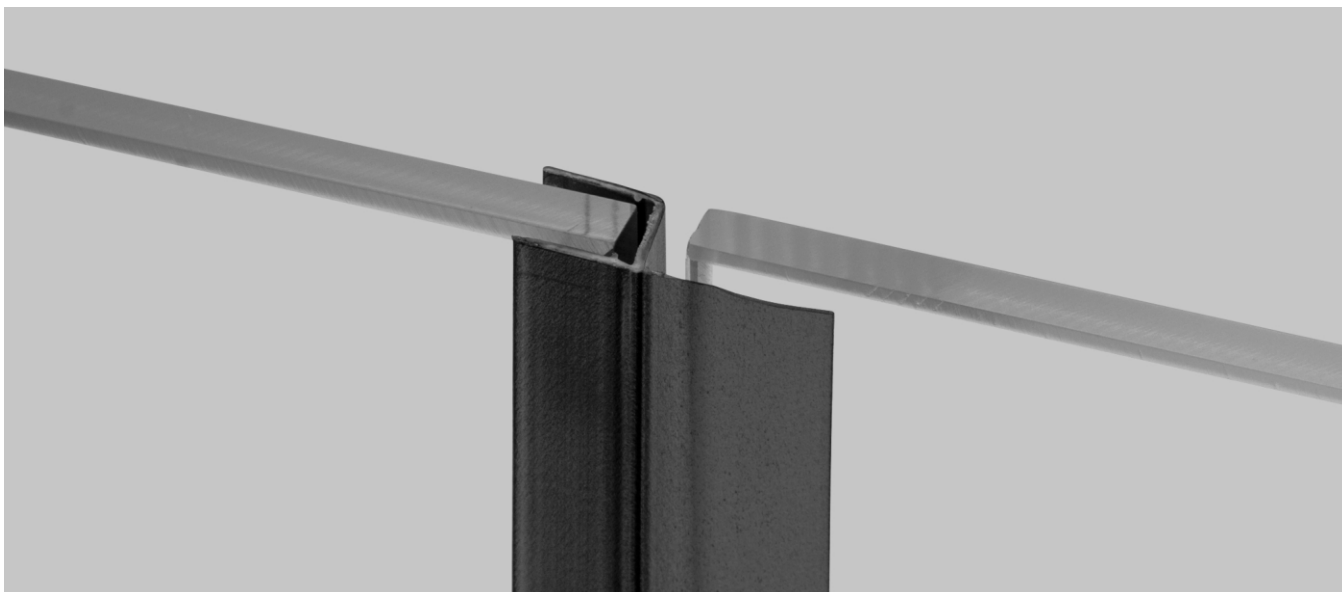

Основни черни уплътнения за душ кабина

- съвместими със стъкла 6 мм и 8 мм в зависимост от поставянето
- дълъг експлоатационен период
- произведени в Италия при завишен качествен контрол

Балонче

за стъкло: 6-8 мм

код 2.2 м: 7777-1401FU-2.2. Цена: 21,10 лв
код 2.5 м: 7777-1401FU-2.5. Цена: 23,80 лв
код 3.0 м: 7777-1401FU-3.0. Цена: 28,00 лв