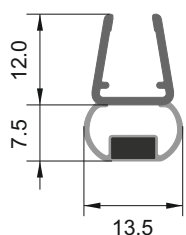

90°

за стъкло: 6-8 мм

код 2.5 м: 7777-1412.F2-2.5. Цена: 67,00 лв

180°

за стъкло: 6-8 мм

код 2.5 м: 7777-1412.F2-2.5. Цена: 67,00 лв

0°

за стъкло: 6-8мм