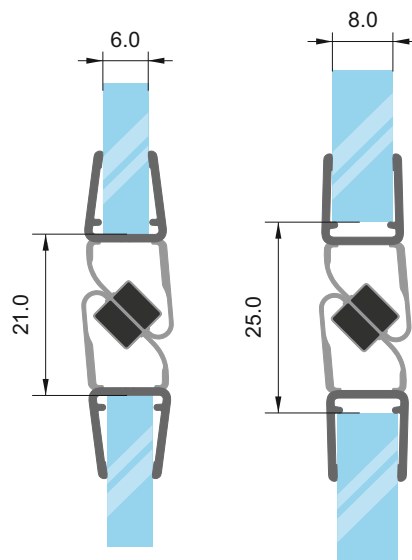

180°

за стъкло: 6-8 мм

код 2.0 м: 7777-412-2.0. Цена: 31,90 лв
код 2.2 м: 7777-412-2.2. Цена: 35,10 лв
код 2.5 м: 7777-412-2.5. Цена: 40,00 лв
код 3.0 м: 7777-412-3.0. Цена: 47,00 лв