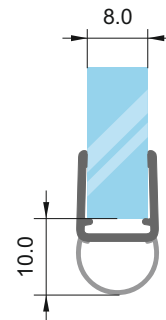

Балонче

за стъкло: 6-8 мм

код 2.5 м: 7777-1401.F2-2.5. Цена: 40,90 лв