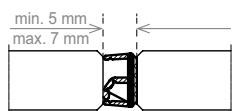

Дебелина стъкло	Дължина	Код	Цена
от 8 мм до 12 мм	3.0 метра	0002-GLASSLIP3000	65.00 лв/бр с ДДС
Инструмент	брой	002-GLASSLIPACC	13.00 лв с ДДС
Почистваща салф.	брой	002-GLASSCLEAN	4.50 лв с ДДС