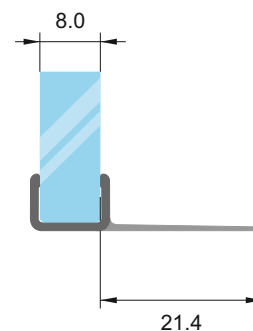

Перо 6 мм

за стъкло: 8 мм

код 2.2 м: 7777-1904/6FU-2.2. Цена: 21,10 лв
код 2.5 м: 7777-1904/6FU-2.5. Цена: 23,80 лв

Перо 20 мм

за стъкло: 8 мм

код 2.2 м: 7777-1904/20FU-2.2. Цена: 21,10 лв
код 2.5 м: 7777-1904/20FU-2.5. Цена: 23,80 лв