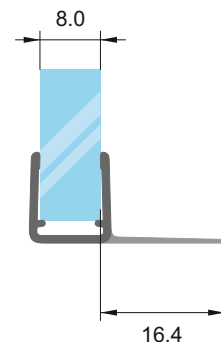

Перо 15 мм

за стъкло: 6-8 мм

код 2.2 м: 7777-404/15-2.2. Цена: 14,10 лв

код 3.0 м: 7777-404/15-3.0. Цена: ..... лв

Перо 20 мм

за стъкло: 6-8 мм

код 2.2 м: 7777-404/20-2.2. Цена: 14,10 лв

код 3.0 м: 7777-404/20-3.0. Цена: 20,00 лв