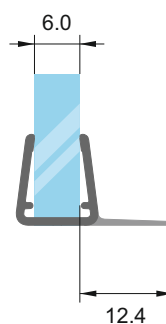

код 2.2 м: 7777-1904/6-2.2. Цена: 14,10 лв
код 2.5 м: 7777-1904/6-2.5. Цена: 17,80 лв

Перо 10 мм

за стъкло: 6-8 мм

код 2.2 м: 7777-404/10-2.2. Цена: 14,10 лв
код 3.0 м: 7777-1404/10-3.0. Цена: 20,00 лв

Перо 15 мм