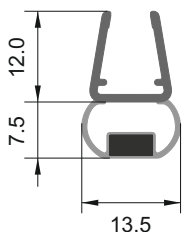

180°

за стъкло: 6-8 мм

код 2.0 м: 7777-412-2.0. Цена: 31,90 лв
код 2.2 м: 7777-412-2.2. Цена: 35,10 лв
код 2.5 м: 7777-412-2.5. Цена: 40,00 лв
код 3.0 м: 7777-412-3.0. Цена: 47,00 лв