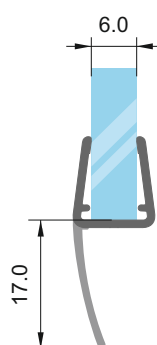

Балонче

за стъкло: 6-8 мм

код 2.5 м: 7777-1401.F2-2.5. Цена: 40,90 лв

Крайно перо

за стъкло: 6-8 мм

код 2.5 м: 7777-1405/16.F2-2.5. Цена: 40,90 лв

Комплект хромирани магнити за душ кабина

- съвместими със стъкла 6 мм и 8 мм в зависимост от поставянето
- за 90°, 180°, 135° и за плъзгане в зависимост от комбинацията
- изработени от двукомпонентен материал за по-мекото затваряне и отваряне както и за избягване на проблема „залепване“
- дълъг експлоатационен период преди пожълтяване или скъсване
- произведени в Италия при завишен качествен контрол

90°

за стъкло: 6-8 мм

код 2.5 м: 7777-1412.F2-2.5. Цена: 67,00 лв

180°

за стъкло: 6-8 мм

код 2.5 м: 7777-1412.F2-2.5. Цена: 67,00 лв

0°

за стъкло: 6-8мм