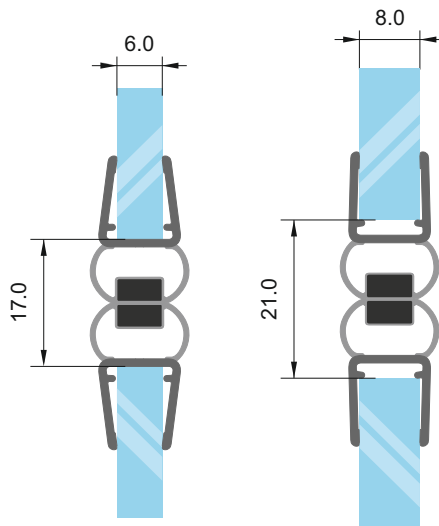

0°

за стъкло: 6-8 мм

код 2.0 м: 7777-411.2000. Цена: 31,90 лв
код 2.2 м: 7777-411.2200. Цена: 35,10 лв
код 2.5 м: 7777-411.2500. Цена: 40,00 лв
код 3.0 м: 7777-411.3000. Цена: 47,00 лв