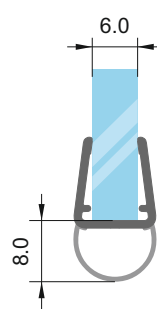

Балонче

за стъкло: 6-8 мм

код 2.5 м: 7777-1401.F2-2.5. Цена: 40,90 лв