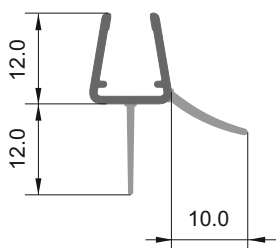

Погово уплътнение

за стъкло: 6-8 мм

код 1.0 м: 7777-402-1.0. Цена: 6,10 лв
код 2.2 м: 7777-402-2.2. Цена: 14,10 лв
код : 7777-402-С - 1.0 м извито. Цена: 70,20 лв