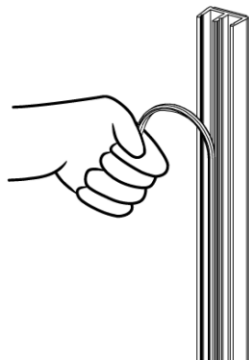

Уплътнение Челно за стъкло с лепене

3M type

- комбинирано (подходящо за 8 мм, 10 мм и 12 мм дебелина на стъклото)
- с възможност за прецизно напасване на перото за фузи от 2.5 мм до 6.5 мм
- минималистичен дизайн

Дебелина стъкло	Дължина	Код	Цена
от 8 мм до 12 мм	3.0 метра	0002-GLASSLIP3000	65.00 лв/бр с ДДС
Инструмент	брой	002-GLASSLIPACC	13.00 лв с ДДС
Почистваща салф.	брой	002-GLASSCLEAN	4.50 лв с ДДС