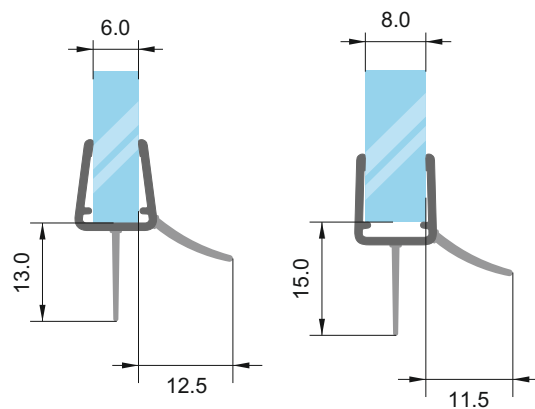

Погово уплътнение

за стъкло: 6-8 мм

ког 2.2 м: 7777-1402FU-2.2. Цена: 21,10 лв