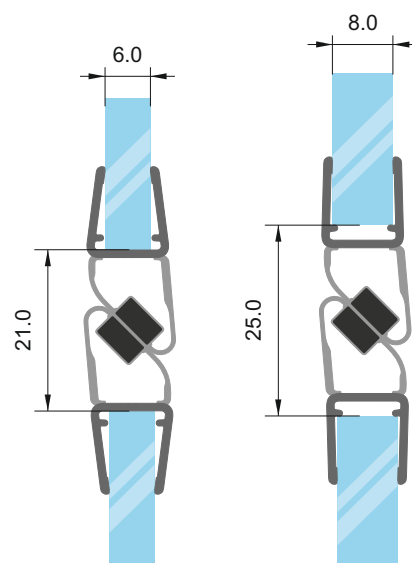

90°

за стъкло: 6-8 мм

код 2.5 м: 7777-1412.F2-2.5. Цена: 67,00 лв

180°

за стъкло: 6-8 мм

код 2.5 м: 7777-1412.F2-2.5. Цена: 67,00 лв

0°

за стъкло: 6-8мм