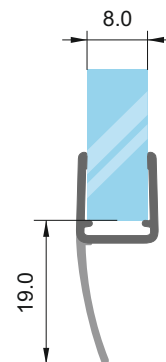

Основни прозрачни уплътнения за душ кабина

- съвместими със стъкла 6 мм и 8 мм в зависимост от поставянето
- дълъг експлоатационен период преди пожълтяване или скъсване
- произведени в Италия при завишен качествен контрол

Балонче

за стъкло: 6-8 мм

код 2.0 м: 7777-401-2.0. Цена: 13,00 лв
код 2.2 м: 7777-401-2.2. Цена: 14,10 лв
код 2.5 м: 7777-401-2.5. Цена: 17,80 лв
код 3.0 м: 7777-401-3.0. Цена: 20,00 лв

Крайно перо

за стъкло: 6-8 мм

код 2.0 м: 7777-405/16-2.0. Цена: 13,00 лв
код 2.2 м: 7777-405/16-2.2. Цена: 14,10 лв
код 2.5 м: 7777-405/16-2.5. Цена: 17,80 лв
код 3.0 м: 7777-405/-3.0. Цена: 20,00 лв