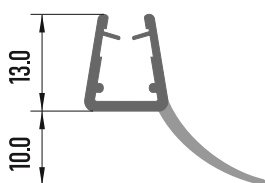

код 1.0 м: 7777-402-1.0. Цена: 6,10 лв
 код 2.2 м: 7777-402-2.2. Цена: 14,10 лв
 код : 7777-402-С - 1.0 м извито. Цена: 70,20 лв

Централно перо

за стъкло: 6-8 мм

код 2.2 м: 7777-426-2.2. Цена: 14,10 лв
 код 2.5 м: 7777-426-2.5. Цена: 17,80 лв