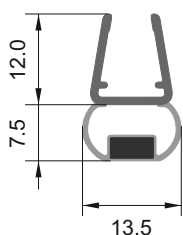

90°

за стъкло: 6-8 мм

код 2.2 м: 7777-1412FU-2.2. Цена: 53,00 лв

код 2.5 м: 7777-1412FU-2.5. Цена: 56,20 лв

код 3.0 м: 7777-1412FU-3.0. Цена: 67,40 лв

180°

за стъкло: 6-8 мм

код 2.2 м: 7777-1412FU-2.2. Цена: 53,00 лв
 код 2.5 м: 7777-1412FU-2.5. Цена: 56,20 лв
 код 3.0 м: 7777-1412FU-3.0. Цена: 67,40 лв