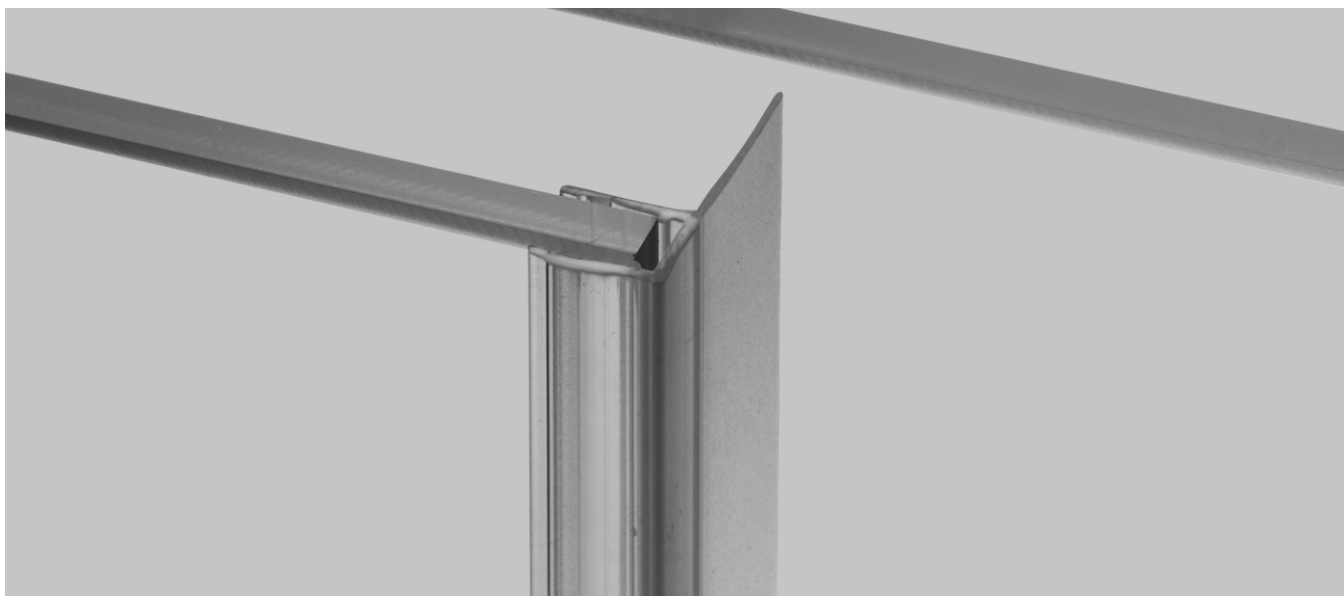

Уплътнения за плъзгащи системи

- съвместими със стъкла 6 мм и 8 мм в зависимост от поставянето
- дълъг експлоатационен период преди пожълтяване или скъсване
- произведени в Италия при завишен качествен контрол

Перо 6 мм

за стъкло: 8 мм

код 2.2 м: 7777-1904/6-2.2. Цена: 14,10 лв
код 2.5 м: 7777-1904/6-2.5. Цена: 17,80 лв