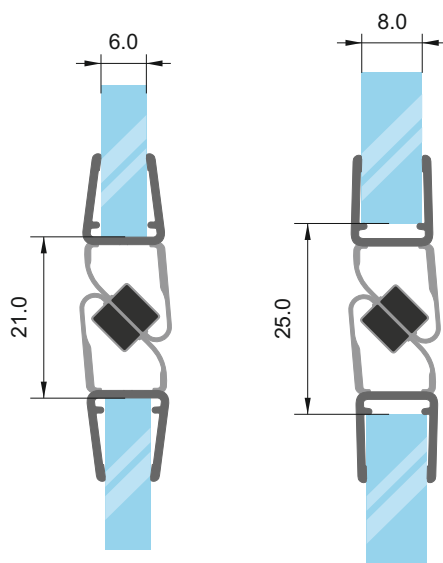

Комплект черни магнити за душ кабина

- съвместими със стъкла 6 мм и 8 мм в зависимост от поставянето
- за 90°, 180°, 135° и за плъзгане в зависимост от комбинацията
- изработени от двукомпонентен материал за по-меко затваряне и отваряне както и за избягване на проблема „залепване“
- дълъг експлоатационен период
- произведени в Италия при завишен качествен контрол

90°

за стъкло: 6-8 мм

код 2.2 м: 7777-1412FU-2.2. Цена: 53,00 лв

код 2.5 м: 7777-1412FU-2.5. Цена: 56,20 лв

код 3.0 м: 7777-1412FU-3.0. Цена: 67,40 лв

180°

за стъкло: 6-8 мм

код 2.2 м: 7777-1412FU-2.2. Цена: 53,00 лв
 код 2.5 м: 7777-1412FU-2.5. Цена: 56,20 лв
 код 3.0 м: 7777-1412FU-3.0. Цена: 67,40 лв