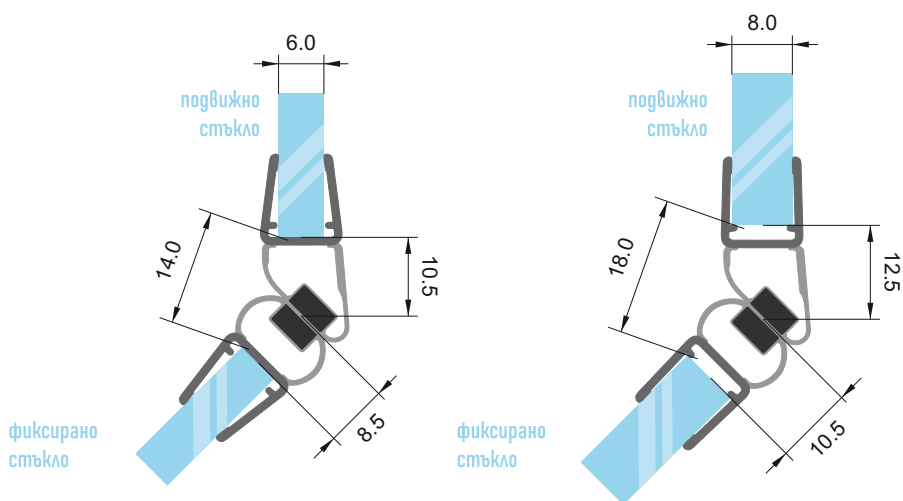

135°

за стъкло: 6-8 мм

код 2.0 м: 7777-411.135.2000. Цена: 31,90 лв
код 2.2 м: 7777-411.135.2200. Цена: 35,10 лв
код 2.5 м: 7777-411.135.2500. Цена: 40,00 лв
код 3.0 м: 7777-411.135.3000. Цена: 47,00 лв