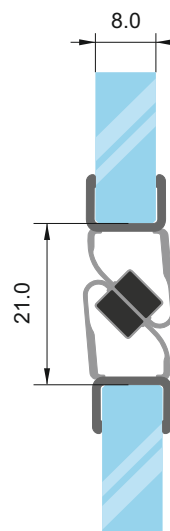

Комплект плитки прозрачни магнити

- за 8 мм стъкла
- дълъг експлоатационен период преди пожълтяване или скъсване
- произведени в Италия при завишен качествен контрол

180°

за стъкло: 8 мм

код 2.5 м: 7777-1901.2500-180. Цена: 40,00 лв

90°

за стъкло: 6-8 мм

код 2.5 м: 7777-1901.2500-90. Цена: 40,00 лв