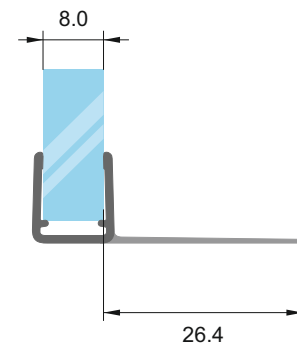

Перо 15 мм

за стъкло: 6-8 мм

код 2.2 м: 7777-404/15-2.2. Цена: 14,10 лв

код 3.0 м: 7777-404/15-3.0. Цена: ..... лв

Перо 20 мм

за стъкло: 6-8 мм

код 2.2 м: 7777-404/20-2.2. Цена: 14,10 лв

код 3.0 м: 7777-404/20-3.0. Цена: 20,00 лв

Перо 25 мм

за стъкло: 6-8 мм

код 2.2 м: 7777-404/25-2.2. Цена: 14,10 лв

код 3.0 м: 7777-404/25-3.0. Цена: 20,00 лв