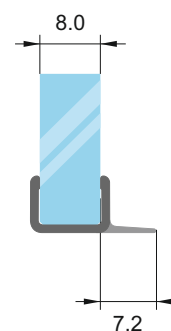

Перо 6 мм

за стъкло: 8 мм

код 2.2 м: 7777-1904/6FU-2.2. Цена: 21,10 лв
код 2.5 м: 7777-1904/6FU-2.5. Цена: 23,80 лв

Перо 20 мм

за стъкло: 8 мм

код 2.2 м: 7777-1904/20FU-2.2. Цена: 21,10 лв
код 2.5 м: 7777-1904/20FU-2.5. Цена: 23,80 лв