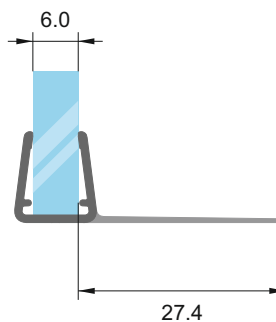

Перо 15 мм

за стъкло: 6-8 мм

код 2.2 м: 7777-404/15-2.2. Цена: 14,10 лв

код 3.0 м: 7777-404/15-3.0. Цена: ..... лв

Перо 20 мм

за стъкло: 6-8 мм

код 2.2 м: 7777-404/20-2.2. Цена: 14,10 лв

код 3.0 м: 7777-404/20-3.0. Цена: 20,00 лв

Перо 25 мм

за стъкло: 6-8 мм

код 2.2 м: 7777-404/25-2.2. Цена: 14,10 лв

код 3.0 м: 7777-404/25-3.0. Цена: 20,00 лв