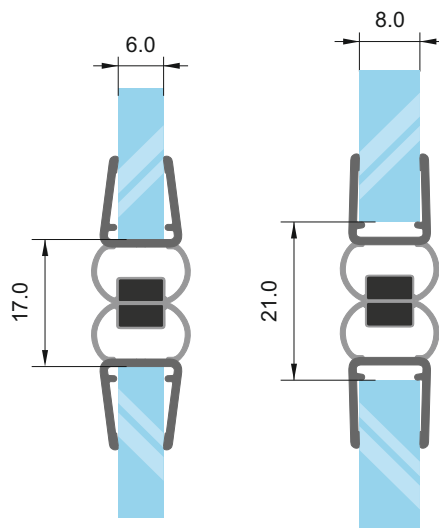

Балонче

за стъкло: 6-8 мм

код 2.5 м: 7777-1401.F2-2.5. Цена: 40,90 лв

Крайно перо

за стъкло: 6-8 мм

код 2.5 м: 7777-1405/16.F2-2.5. Цена: 40,90 лв

Комплект хромирани магнити за душ кабина

- съвместими със стъкла 6 мм и 8 мм в зависимост от поставянето
- за 90°, 180°, 135° и за плъзгане в зависимост от комбинацията
- изработени от двукомпонентен материал за по-мекото затваряне и отваряне както и за избягване на проблема „залепване“
- дълъг експлоатационен период преди пожълтяване или скъсване
- произведени в Италия при завишен качествен контрол

90°

за стъкло: 6-8 мм

код 2.5 м: 7777-1412.F2-2.5. Цена: 67,00 лв

180°

за стъкло: 6-8 мм

код 2.5 м: 7777-1412.F2-2.5. Цена: 67,00 лв

0°

за стъкло: 6-8мм

код 2.5 м: 7777-1411.F2-2.50. Цена: 82,10 лв

Уплътнение Челно за стъкло с лепене

3M type

- комбинирано (подходящо за 8 мм, 10 мм и 12 мм дебелина на стъклото)
- с възможност за прецизно напасване на перото за фузи от 2.5 мм до 6.5 мм
- минималистичен дизайн