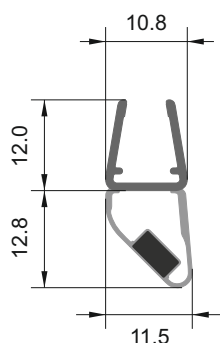

90°

за стъкло: 6-8 мм

код 2.2 м: 7777-1412FU-2.2. Цена: 53,00 лв

код 2.5 м: 7777-1412FU-2.5. Цена: 56,20 лв

код 3.0 м: 7777-1412FU-3.0. Цена: 67,40 лв

180°

за стъкло: 6-8 мм

код 2.2 м: 7777-1412FU-2.2. Цена: 53,00 лв
 код 2.5 м: 7777-1412FU-2.5. Цена: 56,20 лв
 код 3.0 м: 7777-1412FU-3.0. Цена: 67,40 лв

0°

за стъкло: 6-8 мм

код 2.2 м: 7777-1411.2200.FU. Цена: 53,00 лв
 код 2.5 м: 7777-1411.2500.FU. Цена: 56,20 лв

135°

за стъкло: 6-8 мм

код 2.2 м: 7777-1411.135.2200.FU. Цена: 53,00 лв
 код 2.5 м: 7777-1411.135INV.2500.FU. Цена: 56,20 лв